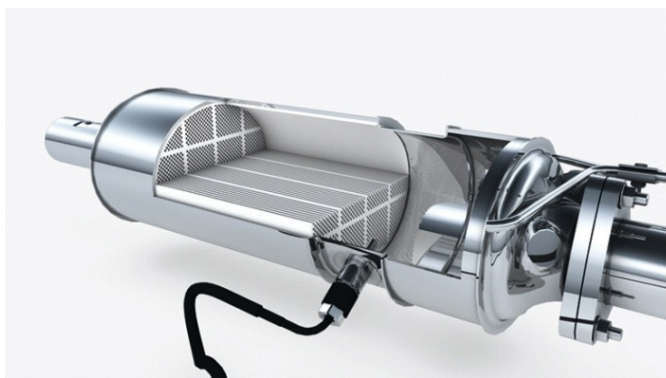

XENUM TOEPASSINGEN VAN COLLOÏDALE VASTE SMEERMIDDELEN

Cerium Oxide in NEXGEN™

Xenum ontwierp een zeer bijzonder dieseladditief: NEXGEN™. De NEXGEN™ technologie is gebaseerd op nanodeeltjes van ceriumoxide (CeO₂), een bekend oxidatiekatalysator welke de verbranding in dieselmotoren verbetert. De ceriumoxidedeeltjes in NEXGEN™ hebben een afmeting van 10 nm (nanometer), waardoor ze over enorme contactoppervlakte beschikken. Hierdoor zijn ze opmerkelijk doeltreffende katalysatoren. Zelfs een zeer lage concentratie van NEXGEN™ zorgt voor een maximaal oxidatievermogen en uitstekende prestaties.

Zonder NEXGEN™

Met NEXGEN™

- Koolstofdioxide (CO₂): Direct gekoppeld aan het brandstofverbruik, elke 1 kg bespaarde brandstof vermindert de CO₂-uitstoot met circa 3 kg
- Roetdeeltjes: Tot 18% afname.
- Koolwaterstoffen (HC): Tot 13% afname.
- Koolmonoxide (CO): Tot 6% afname

Antwerpenweg 6
7418 CR Deventer

T: +31(0)50 3603059
F: +31(0)570 620550

E: info@royaltrading.nl
I: www.royaltrading.nl

NEXGEN™ vermindert en elimineert de bestaande roetafzettingen. Voorkomt eveneens verdere opbouw van roetafzettingen op gevoelige plaatsen: uiteraard de roetfilter, maar ook op de cilinderkop, de zuigerbodem en de lamellen van de turbo.

Turbo lamellen met koolaanslag

Hogere concentraties van NEXGEN™ worden gebruikt om roetfilter en turbolamellen volledig te reinigen. Onze befaamde IN & OUT Cleaner heeft uitvoerig bewezen hoe efficiënt deze technologie werkt.