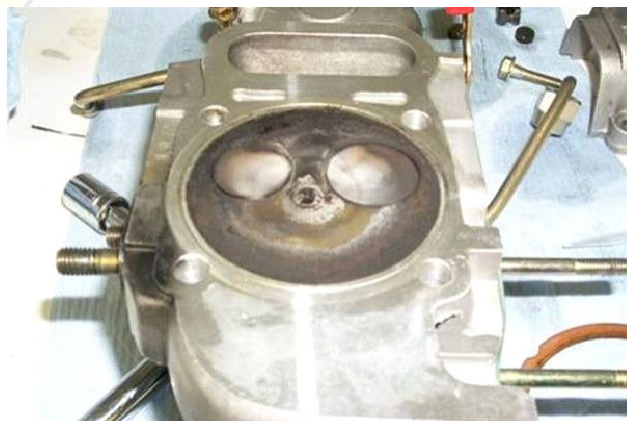

Met NEXGEN™